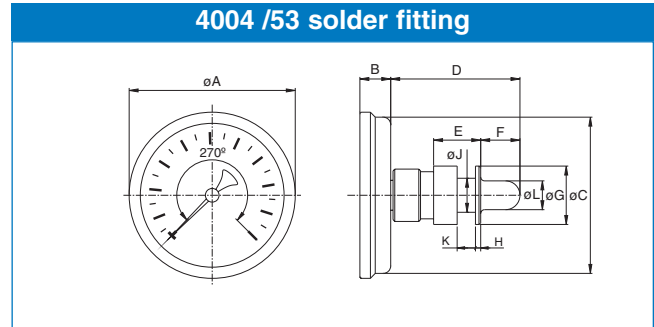

# Sizes Series 4004

Sizes	A	B	C	D	L1
2 1/2	2.52	0.35	2.36	0.28	1 1/2, 2 1/2, 4
3 1/4	3.31	0.43	3.15	0.28	
4	4.09	0.43	3.86	0.28	
63	64	9	60	7	45, 63, 100
80	84	11	80	7	
100	104	11	98	7	

Sizes	A	B	C	D	E	F	G	H	J	K	L
2 1/2	2.52	0.35	2.36	1.94	0.71	0.59	0.88	0.08	0.51	0.27	0.43
3 1/4	3.30	0.43	3.15	1.94	0.71	0.59	0.88	0.08	0.51	0.27	0.43
4	4.10	0.43	3.85	1.94	0.71	0.59	0.88	0.08	0.51	0.27	0.43
60	64	9	60	49.5	18	15	22.5	2	13	7	11
80	84	11	80	49.5	18	15	22.5	2	13	7	11
100	104	11	98	49.5	18	15	22.5	2	13	7	11