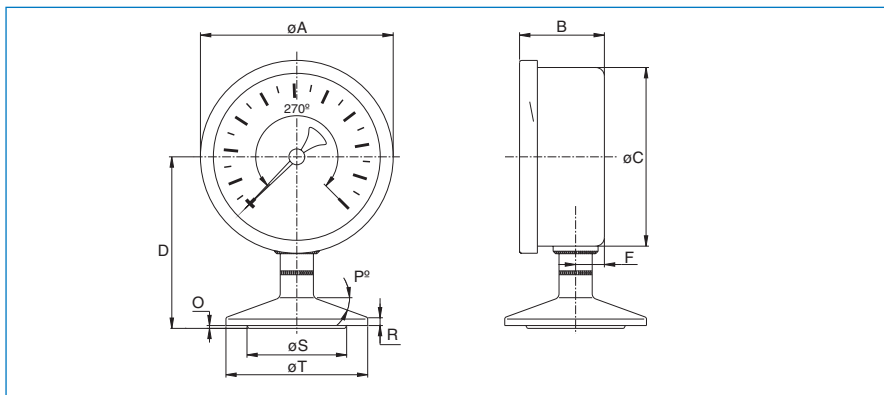

## Sizes and weights series 3A7620 / 3A7720

### 3A7621 / 3A7721 bottom

Size	Clamp	A	B	C	D	F	O	P	R	S	T	Wght.	
												Dry	Filled
2 1/2	nps. 1 1/2	2.68	1.18	2.48	2.34	0.40	0.03	20	0.11	1.38	1.97	0.510	0.640
2 1/2	nps. 2	2.68	1.18	2.48	2.34	0.40	0.03	20	0.11	1.65	2.52	0.685	0.820
4	nps. 1 1/2	4.13	1.83	3.90	3.37	0.67	0.03	20	0.11	1.38	1.97	1.215	1.865
4	nps. 2	4.13	1.83	3.90	3.37	0.67	0.03	20	0.11	1.65	2.52	1.390	2.065
63	DN 1 1/2	68	30.0	63	59.5	10.3	0.8	20	2.85	35	50	0.230	0.290
63	DN 2	68	30.0	63	59.5	10.3	0.8	20	2.85	42	64	0.310	0.370
100	DN 1 1/2	105	46.5	99	85.5	17.0	0.8	20	2.85	35	50	0.550	0.845
100	DN 2	105	46.5	99	85.5	17.0	0.8	20	2.85	42	64	0.630	0.935