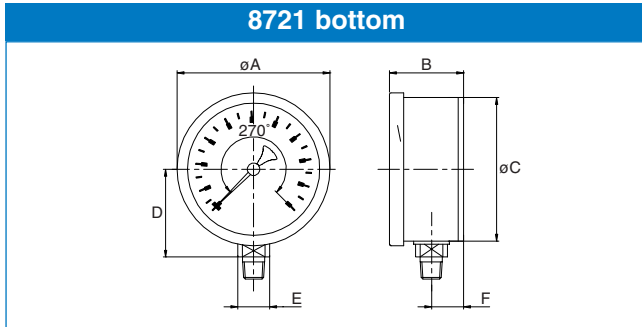

## Sizes and weights series 8720

	Size	A	B	C	D	E	F	Wght.
inch	2 1/2	2.68	1.43	2.48	1.52	0.55	0.65	0.565
	4	4.13	1.98	3.90	2.48	0.87	0.88	1.965
	6	6.22	2.48	5.85	3.62	0.87	1.10	5.335
mm	63	68	36.4	63	38.5	14	16.5	0.255
	100	105	50.3	99	63.0	22	22.2	0.890
	150	158	63.0	148	92.0	22	28.0	2.420