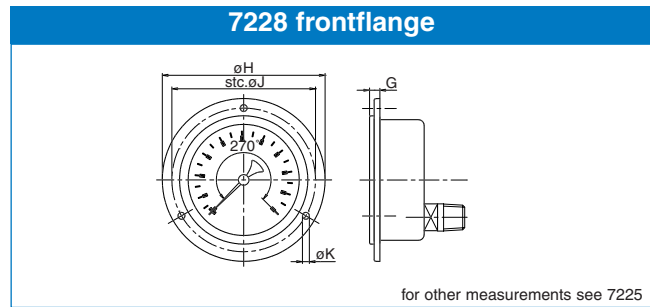

Sizes and weights series 7220

	Size	A	B	C	D	E	F	Wght.
inch	2 1/2	2.64	1.12	2.48	1.52	0.55	0.39	0.430
mm	63	67	28.5	63	38.5	14	10	0.195

	Size	B	F	G	H	J	K	L	Wght.
inch	2 1/2	1.18	0.45	0.12	3.35	2.95	0.14	1.30	0.475
mm	63	30.0	11.5	3	85	75	3.6	33	0.215

	Size	A	B	C	D	E	F	Wght.
inch	2 1/2	2.64	1.10	2.48	0.28	0.55	0.77	0.475
mm	63	67	28.0	63	7	14	19.5	0.215

	Size	G	H	J	K	Wght.
inch	2 1/2	0.35	3.35	2.95	0.14	0.530
mm	63	9	85	75	3.6	0.240

	Size	G	H	J	K	L	Wght.
inch	2 1/2	0.24	1.18	3.48	2.89	0.20	0.595
mm	63	6	30	88.5	73.5	5	0.270