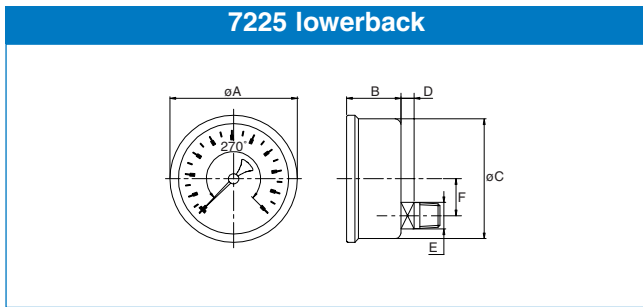

Sizes and weights series 7220

	Size	A	B	C	D	E	F	Wght.
inch	2 1/2	2.64	1.12	2.48	1.52	0.55	0.39	0.430
mm	63	67	28.5	63	38.5	14	10	0.195

	Size	B	F	G	H	J	K	L	Wght.
inch	2 1/2	1.18	0.45	0.12	3.35	2.95	0.14	1.30	0.475
mm	63	30.0	11.5	3	85	75	3.6	33	0.215

	Size	A	B	C	D	E	F	Wght.
inch	2 1/2	2.64	1.10	2.48	0.28	0.55	0.77	0.475
mm	63	67	28.0	63	7	14	19.5	0.215

	Size	G	H	J	K	Wght.
inch	2 1/2	0.35	3.35	2.95	0.14	0.530
mm	63	9	85	75	3.6	0.240

	Size	G	H	J	K	L	Wght.
inch	2 1/2	0.24	1.18	3.48	2.89	0.20	0.595
mm	63	6	30	88.5	73.5	5	0.270