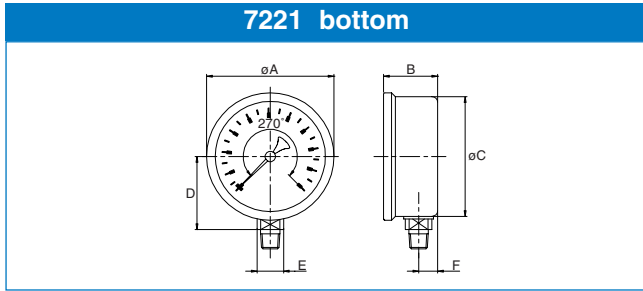

Sizes and weights series 7220

	Size	A	B	C	D	E	F	Wght.
inch	2 1/2	2.64	1.12	2.48	1.52	0.55	0.39	0.430
mm	63	67	28.5	63	38.5	14	10	0.195

	Size	B	F	G	H	J	K	L	Wght.
inch	2 1/2	1.18	0.45	0.12	3.35	2.95	0.14	1.30	0.475
mm	63	30.0	11.5	3	85	75	3.6	33	0.215

	Size	A	B	C	D	E	F	Wght.
inch	2 1/2	2.64	1.10	2.48	0.28	0.55	0.77	0.475
mm	63	67	28.0	63	7	14	19.5	0.215

	Size	G	H	J	K	Wght.
inch	2 1/2	0.35	3.35	2.95	0.14	0.530
mm	63	9	85	75	3.6	0.240

	Size	G	H	J	K	L	Wght.
inch	2 1/2	0.24	1.18	3.48	2.89	0.20	0.595
mm	63	6	30	88.5	73.5	5	0.270