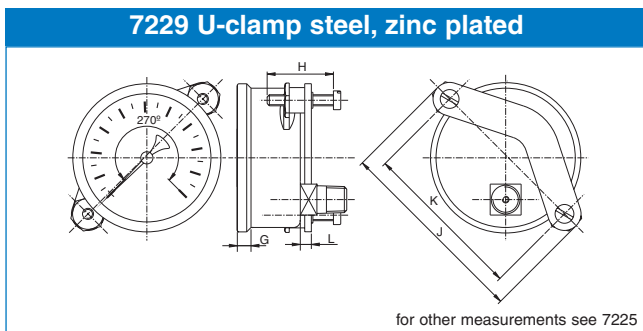

Sizes and weights series 7220

	Size	A	B	C	D	E	F	Wght.
inch	2 1/2	2.64	1.12	2.48	1.52	0.55	0.39	0.430
mm	63	67	28.5	63	38.5	14	10	0.195

	Size	B	F	G	H	J	K	L	Wght.
inch	2 1/2	1.18	0.45	0.12	3.35	2.95	0.14	1.30	0.475
mm	63	30.0	11.5	3	85	75	3.6	33	0.215

	Size	A	B	C	D	E	F	Wght.
inch	2 1/2	2.64	1.10	2.48	0.28	0.55	0.77	0.475
mm	63	67	28.0	63	7	14	19.5	0.215

	Size	G	H	J	K	Wght.
inch	2 1/2	0.35	3.35	2.95	0.14	0.530
mm	63	9	85	75	3.6	0.240

	Size	G	H	J	K	L	Wght.
inch	2 1/2	0.24	1.18	3.48	2.89	0.20	0.595
mm	63	6	30	88.5	73.5	5	0.270