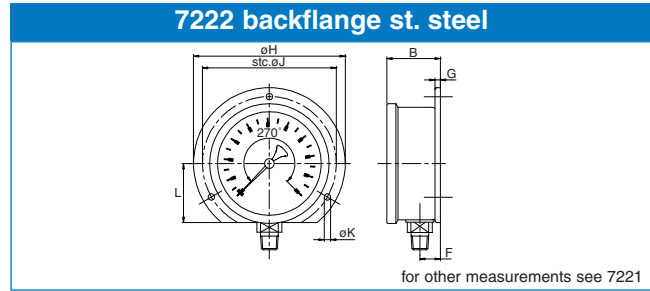

Sizes and weights series 7220

	Size	A	B	C	D	E	F	Wght.
inch	2 1/2	2.64	1.12	2.48	1.52	0.55	0.39	0.430
mm	63	67	28.5	63	38.5	14	10	0.195

	Size	B	F	G	H	J	K	L	Wght.
inch	2 1/2	1.18	0.45	0.12	3.35	2.95	0.14	1.30	0.475
mm	63	30.0	11.5	3	85	75	3.6	33	0.215

	Size	A	B	C	D	E	F	Wght.
inch	2 1/2	2.64	1.10	2.48	0.28	0.55	0.77	0.475
mm	63	67	28.0	63	7	14	19.5	0.215

	Size	G	H	J	K	Wght.
inch	2 1/2	0.35	3.35	2.95	0.14	0.530
mm	63	9	85	75	3.6	0.240

	Size	G	H	J	K	L	Wght.
inch	2 1/2	0.24	1.18	3.48	2.89	0.20	0.595
mm	63	6	30	88.5	73.5	5	0.270