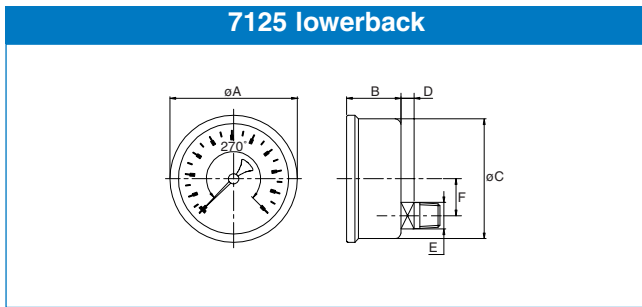

Sizes and weights series 7120

	Size	A	B	C	D	E	F	Wght.
inch	2 1/2	2.64	1.12	2.48	1.52	0.55	0.39	0.265
mm	63	67	28.5	63	38.5	14	10	0.120

	Size	B	F	G	H	J	K	L	Wght.
inch	2 1/2	1.18	0.45	0.12	3.35	2.95	0.14	1.30	0.310
mm	63	30.0	11.5	3	85	75	3.6	33	0.140

	Size	A	B	C	D	E	F	Wght.
inch	2 1/2	2.64	1.10	2.48	0.28	0.55	0.77	0.310
mm	63	67	28.0	63	7	14	19.5	0.140

	Size	G	H	J	K	Wght.
inch	2 1/2	0.35	3.35	2.95	0.14	0.365
mm	63	9	85	75	3.6	0.165

	Size	G	H	J	K	L	Wght.
inch	2 1/2	0.24	1.18	3.48	2.89	0.20	0.430
mm	63	6	30	88.5	73.5	5	0.195