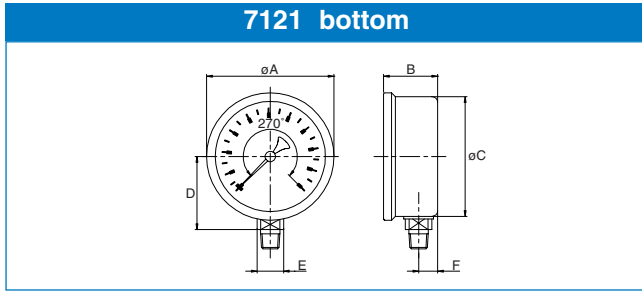

Sizes and weights series 7120

	Size	A	B	C	D	E	F	Wght.
inch	2 1/2	2.64	1.12	2.48	1.52	0.55	0.39	0.265
mm	63	67	28.5	63	38.5	14	10	0.120

	Size	B	F	G	H	J	K	L	Wght.
inch	2 1/2	1.18	0.45	0.12	3.35	2.95	0.14	1.30	0.310
mm	63	30.0	11.5	3	85	75	3.6	33	0.140

	Size	A	B	C	D	E	F	Wght.
inch	2 1/2	2.64	1.10	2.48	0.28	0.55	0.77	0.310
mm	63	67	28.0	63	7	14	19.5	0.140

	Size	G	H	J	K	Wght.
inch	2 1/2	0.35	3.35	2.95	0.14	0.365
mm	63	9	85	75	3.6	0.165

	Size	G	H	J	K	L	Wght.
inch	2 1/2	0.24	1.18	3.48	2.89	0.20	0.430
mm	63	6	30	88.5	73.5	5	0.195