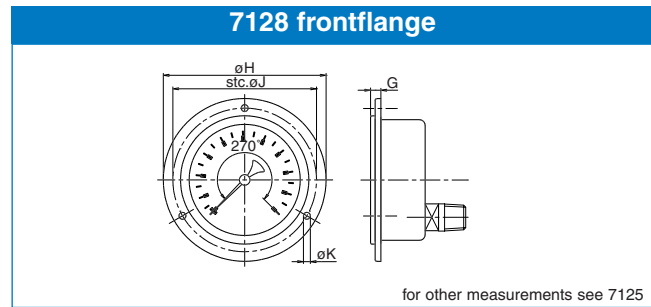

Sizes and weights series 7120

	Size	A	B	C	D	E	F	Wght.
inch	2 1/2	2.64	1.12	2.48	1.52	0.55	0.39	0.265
mm	63	67	28.5	63	38.5	14	10	0.120

	Size	B	F	G	H	J	K	L	Wght.
inch	2 1/2	1.18	0.45	0.12	3.35	2.95	0.14	1.30	0.310
mm	63	30.0	11.5	3	85	75	3.6	33	0.140

	Size	A	B	C	D	E	F	Wght.
inch	2 1/2	2.64	1.10	2.48	0.28	0.55	0.77	0.310
mm	63	67	28.0	63	7	14	19.5	0.140

	Size	G	H	J	K	Wght.
inch	2 1/2	0.35	3.35	2.95	0.14	0.365
mm	63	9	85	75	3.6	0.165

	Size	G	H	J	K	L	Wght.
inch	2 1/2	0.24	1.18	3.48	2.89	0.20	0.430
mm	63	6	30	88.5	73.5	5	0.195