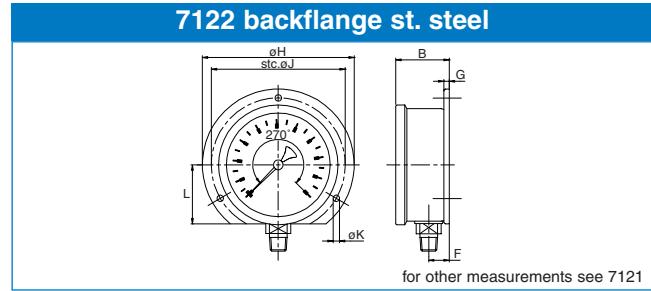

Sizes and weights series 7120

	Size	A	B	C	D	E	F	Wght.
inch	2 1/2	2.64	1.12	2.48	1.52	0.55	0.39	0.265
mm	63	67	28.5	63	38.5	14	10	0.120

	Size	B	F	G	H	J	K	L	Wght.
inch	2 1/2	1.18	0.45	0.12	3.35	2.95	0.14	1.30	0.310
mm	63	30.0	11.5	3	85	75	3.6	33	0.140

	Size	A	B	C	D	E	F	Wght.
inch	2 1/2	2.64	1.10	2.48	0.28	0.55	0.77	0.310
mm	63	67	28.0	63	7	14	19.5	0.140

	Size	G	H	J	K	Wght.
inch	2 1/2	0.35	3.35	2.95	0.14	0.365
mm	63	9	85	75	3.6	0.165

	Size	G	H	J	K	L	Wght.
inch	2 1/2	0.24	1.18	3.48	2.89	0.20	0.430
mm	63	6	30	88.5	73.5	5	0.195