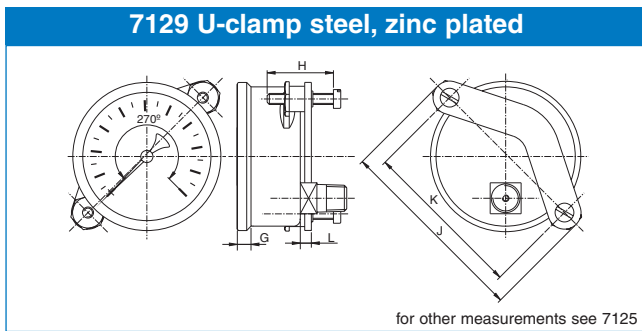

Sizes and weights series 7120

	Size	A	B	C	D	E	F	Wght.
inch	2 1/2	2.64	1.12	2.48	1.52	0.55	0.39	0.265
mm	63	67	28.5	63	38.5	14	10	0.120

	Size	B	F	G	H	J	K	L	Wght.
inch	2 1/2	1.18	0.45	0.12	3.35	2.95	0.14	1.30	0.310
mm	63	30.0	11.5	3	85	75	3.6	33	0.140

	Size	A	B	C	D	E	F	Wght.
inch	2 1/2	2.64	1.10	2.48	0.28	0.55	0.77	0.310
mm	63	67	28.0	63	7	14	19.5	0.140

	Size	G	H	J	K	Wght.
inch	2 1/2	0.35	3.35	2.95	0.14	0.365
mm	63	9	85	75	3.6	0.165

	Size	G	H	J	K	L	Wght.
inch	2 1/2	0.24	1.18	3.48	2.89	0.20	0.430
mm	63	6	30	88.5	73.5	5	0.195