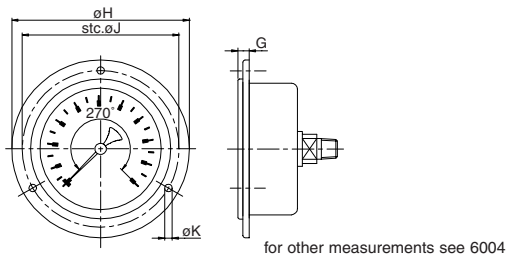

## 6001 bottom

Size	A	B	C	D	E	F	Wght.
4	4.09	1.16	3.90	2.24	0.55	0.39	0.555
100	104	29.5	99	57.0	14	10	0.250

## 6004 centerback

Size	A	B	C	D	E	Wght.
4	4.09	1.18	3.90	0.41	0.55	0.475
100	104	30.0	99	10.5	14	0.215

## 6006 frontflange

Size	G	H	J	K	Wght.
4	0.37	5.20	4.57	0.19	0.665
100	9.5	132	116	4.8	0.300