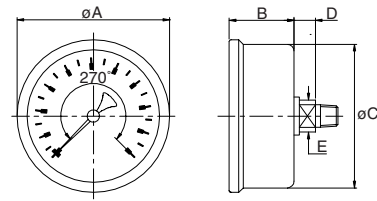

## 6001 bottom

Size	A	B	C	D	E	F	Wght.
4	4.09	1.16	3.90	2.24	0.55	0.39	0.555
100	104	29.5	99	57.0	14	10	0.250

## 6004 centerback

Size	A	B	C	D	E	Wght.
4	4.09	1.18	3.90	0.41	0.55	0.475
100	104	30.0	99	10.5	14	0.215