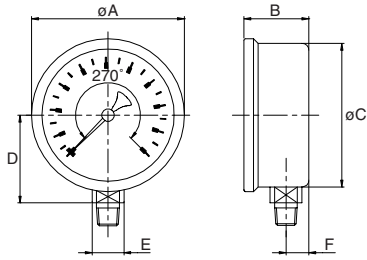

## 6001 bottom

Size	A	B	C	D	E	F	Wght.
4	4.09	1.16	3.90	2.24	0.55	0.39	0.555
100	104	29.5	99	57.0	14	10	0.250

## 6004 centerback

Size	A	B	C	D	E	Wght.
4	4.09	1.18	3.90	0.41	0.55	0.475
100	104	30.0	99	10.5	14	0.215

## 6006 frontflange

Size	G	H	J	K	Wght.
4	0.37	5.20	4.57	0.19	0.665
100	9.5	132	116	4.8	0.300